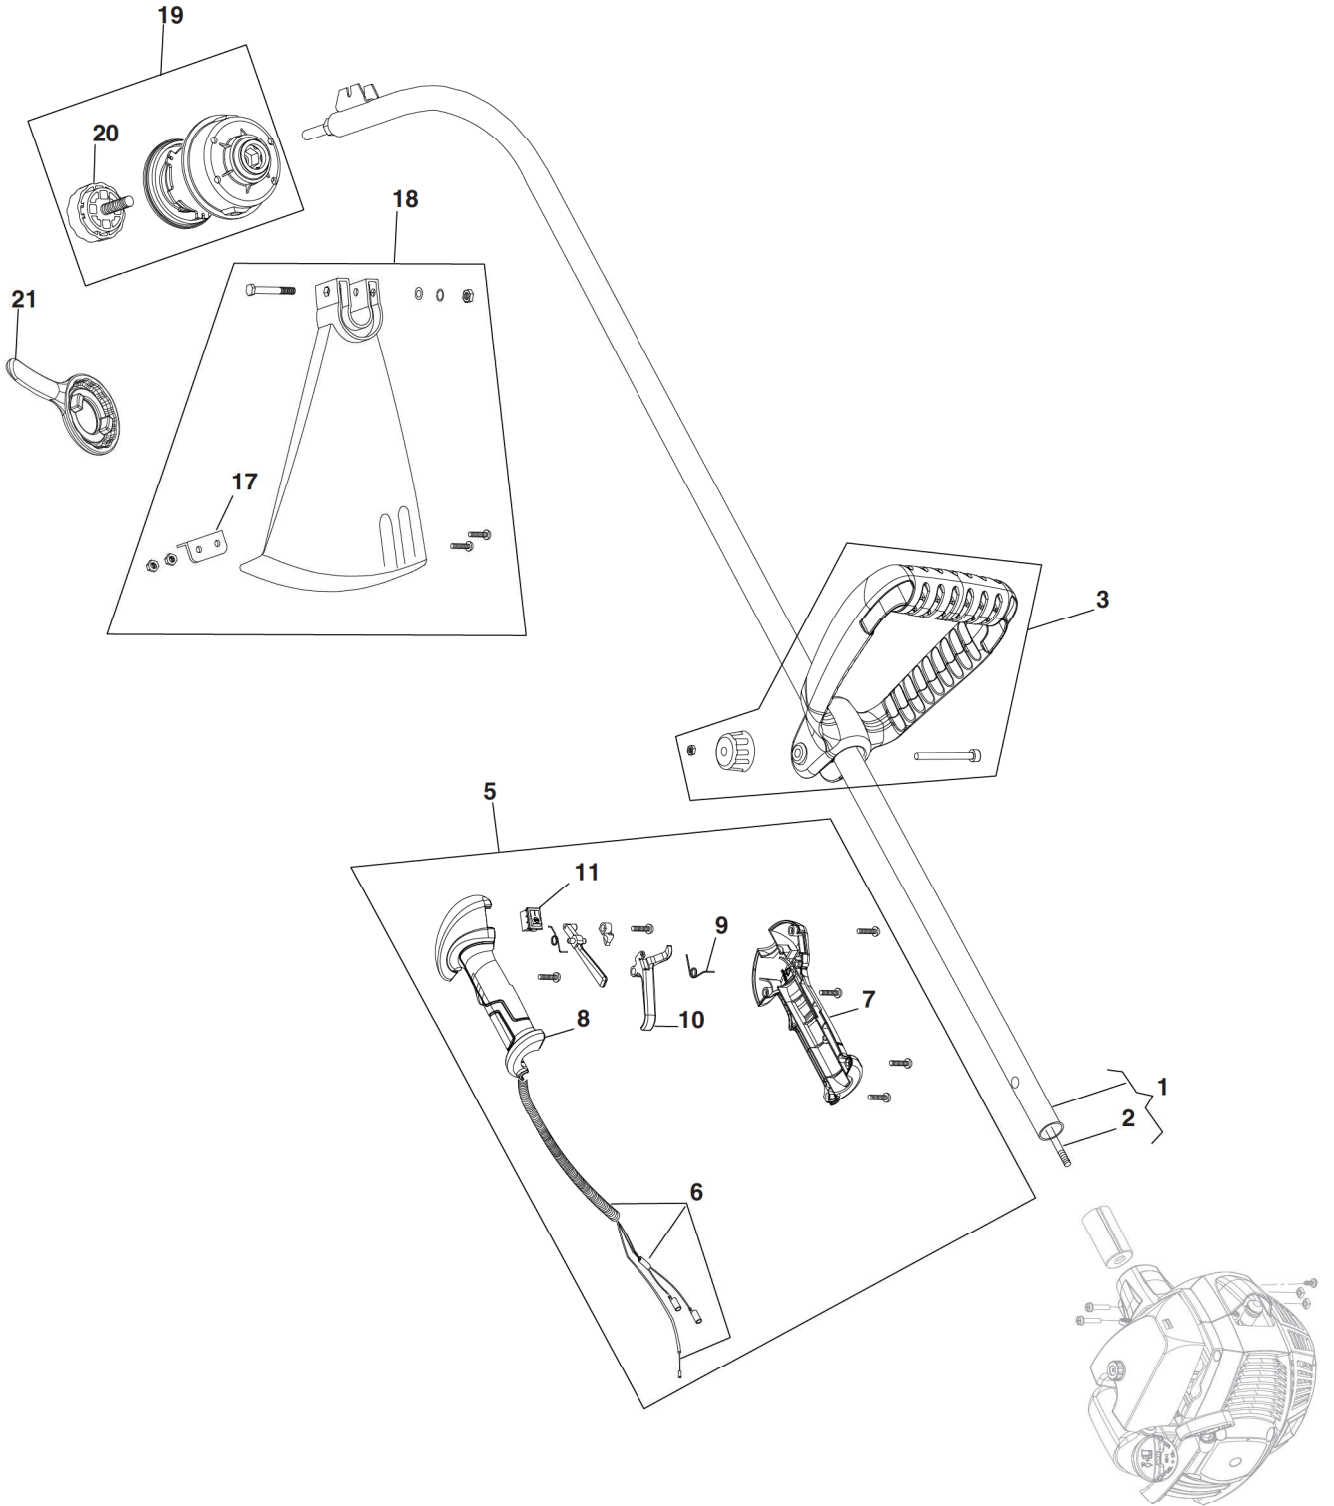

TR 27

2008
201.0
3 / 4

POS.	CODE	Q.Q.TY	DESCRIZIONE	DESCRIPTION	DESCRIPTION	BESCHREIBUNG	REMARKS
1	383869065/0	1	ASS.TUBO TRASMISSIONE	TRANSMISSION PIPE ASS.Y	ENS.TUBE TRANSM.	SCHAFTGRUPPE	
2	123020022/0	1	ASS.ALBERO TRASMISSIONE	TRANSM.SHAFT ASS.Y	ENS.ARBRE TRANSM.	MOTORWELLENEINHEIT	
3	383300016/0	1	IMPUGNATURA ANTERIORE	FRONT HANDLE	POIGNÉE AVANT	HANDGRIFF VORNE	
5	383300017/0	1	ASS. IMPUGNATURA	HANDLE ASS.Y	ENS.POIGNÉE	SET HANDGRIFF	
6	183065012/0	1	ASS. CAVI + GUAINA	CABLES ASS.Y + SHEATH	CÂBLE AVEC GAINÉ	KABEL MIT MANTEL	
7	123700054/0	1	IMPUGNATURA DESTRA	RIGHT HANDGRIP	BRANCHE DRO.	RECHTE GRIFF	
8	123700055/0	1	IMPUGNATURA SINISTRA	LEFT HANDGRIP	BRANCHE GAU.	LINKE GRIFF	
9	123430578/0	1	MOLLA LEVA ACCELERATORE	SPRING	RESSORT	FEDER GASHEBEL	
10	123315076/0	1	LEVA ACCELERATORE	THROTTLE LEVER	LEVIER ACCÉLÉRATEUR	GASHEBEL	
11	6980206	1	INTERRUTTORE STOP	STOP SWITCH	INTERRUPTEUR D'ARRÊT	STOP-SCHALTER	
17	6980215	1	LAMIERINO TAGLIAFILO	KIT, KNIFE	KIT, KNIFE	DRAHTSCHERENBLECH	
18	383465004/0	1	ASS. PARASPRUZZI	SAFETY COVER ASS.Y	ENS. CAPOT ANTI-PROJECTIONS	SET SPRITZSCHUTZ	
19	383820503/0	1	ASS. TESTINA A FILI	CUTTING LINE ASSY	ENS. TÊTE FILS	SET SCHNEIDEKOPF	
20	383593502/0	1	ASS. POMELLO	KNOB ASS'Y	BOUTON	SET KNAUF	
21	123070009/0	1	CHIAVE TESTINA	NYLON HEAD KEY	CLEF	SCHLUSSEL	