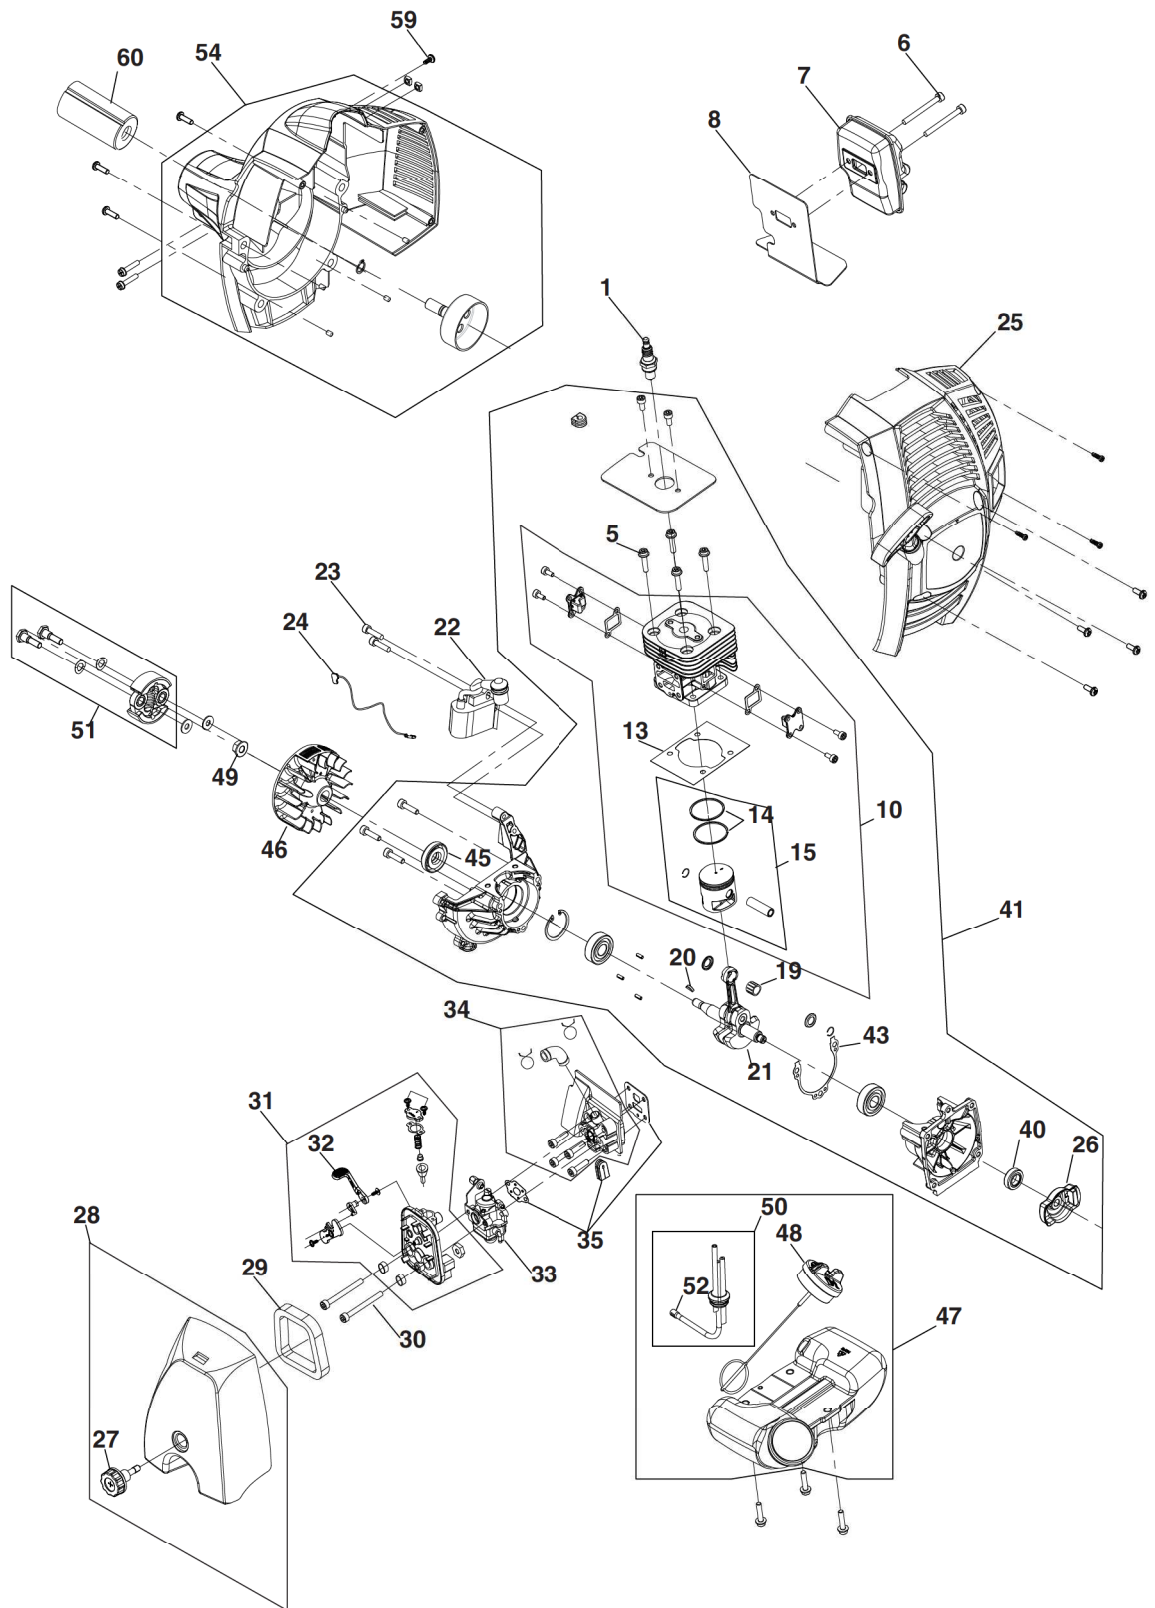

TR 27

POS.	CODE	Q.Q.TY	DESCRIZIONE	DESCRIPTION	DESCRIPTION	BESCHREIBUNG	REMARKS
1	23051000/0	1	CANDELA	SPARK PLUG	BOUGIE	ZÜNDKERZE	
5	123878049/0	1	VITE	SCREW	VIS	SCHRAUBE	
6	123878050/0	1	VITE	SCREW	VIS	SCHRAUBE	
7	183740005/0	1	SILENZIATORE	MUFFLER	SILENCIEUX	SCHALLDÄMPFER	
8	123280025/0	1	GUARNIZIONE SILENZIA-TORE	GASKET	JOINT SILENCIEUX	DICHTUNG SCHALLDÄM-PFER	
10	183070003/0	1	ASS. CILINDRO - PISTO-NE	CYLINDER - PISTON ASS'Y	ENS.CYLINDRE-PISTON	SET ZYLINDER-KOLBEN	
13	123280026/0	1	GUARNIZIONE CILINDRO	CYLINDER GASKET	JOINT CYLINDRE	ZYLINDERDICHTUNG	
14	123204004/0	2	FASCIA ELASTICA	PISTON RING	COLLIER ÉLASTIQUE	KOLBENRING	
15	183590003/0	1	ASS. PISTONE	PISTON ASS'Y	ENS.PISTON	SET KOLBEN	
19	123072001/0	1	ASTUCCIO A RULLI	NEEDLE BEARING	ROUL. À AIGUILLES	WALZENROHR	
20	123072000/0	1	LINGUETTA VOLANO	FLYWHEEL KEY	CLAVETTE VOLANT	LASCHE SCHWUNGRAD	
21	123020019/0	1	LINGUETTA VOLANO	FLYWHEEL KEY	LANGUETTE VOLANT	LASCHE SCHWUNGRAD	
22	123044007/0	1	BOBINA ELETTRONICA	ELECTR. COIL	BOBINE ÉLECTRONIQUE	ELEKTRONIKSPULE	
23	123878051/0	1	VITE	SCREW	VIS	SCHRAUBE	
24	123065033/0	1	CAVO BOBINA	SPARK PLUG CABLE	CÂBLE BOUGIE	SPULENDRAHT	
25	183037001/0	1	ASS. AVVIATORE GIALLO	STARTER ASSY YELLOW	DÉMARREUR JAUNE	SET STARTER GELB	
-	183037002/0	1	ASS. AVVIATORE ROSSO	STARTER ASSY RED	DÉMARREUR ROUGE	SET STARTER ROT	
26	123082001/0	1	COPPA AVVIAMENTO	STARTER CUP	COUPE DÉMARREUR	STARTERGEHÄUSE	
27	123593505/0	1	POMELLO	KNOB	BOUTON	KNAUF	
28	183090003/0	1	COPRIFILTRO, GIALLO	FILTER COVER, YELLOW	COUVRE-FILTRE, JAUNE	FILTERABD. GELB	
-	183090004/0	1	COPRIFILTRO, ROSSO	FILTER COVER, RED	COUVRE-FILTRE, ROUGE	FILTERABD. ROT	
29	123220008/0	1	FILTRO ARIA	AIR FILTER	FILTRE À AIR	LUFTFILTER	
30	123878052/0	1	VITE	SCREW	VIS	SCHRAUBE	
31	383781001/0	1	SUPP. FILTRO ARIA	AIR FILTER HOLDER	SUPP. FILTRE À AIR	HALTER LUFTFILTER	
32	123315077/0	1	LEVA ARIA	CHOKE LEVER	LEVIER AIR	CHOKERHEBEL	
33	123054021/0	1	CARBURATORE	CARBURETTOR	CARBURATEUR	VERGASER	
34	383073501/0	1	ASS. COLLETTORE ASPI-RAZIONE	INTAKE MANIFOLD ASSY	COLLECTEUR ASPIRA-TION	KOLLEKTOR ANSAUGUNG	
35	183303511/0	1	ASS. GUARNIZIONI	GASKET ASS'Y	GASKET ASS'Y	SET DICHTUNGEN	
40	119035154/0	1	ANELLO DI TENUTA	SEAL RING	ANNEAU DE TENUE	DICHTRING	
41	183275301/0	1	SHORT BLOCK MOTORE	ENGINE SHORT BLOCK	SHORT BLOCK MOTEUR	SHORT BLOCK MOTOR	
43	123280027/0	1	GUARNIZIONE CARTER	CRANKCASE GASKET	GARNITURE CARTER	GEHÄUSEDICHTUNG	
45	112020001/0	1	ANELLO DI TENUTA	SEAL RING	ANNEAU DE TENUE	DICHTRING	
46	183880004/0	1	ASS. VOLANO C/MASSE	FLYWHEEL ASS.Y	ENS. VOLANT	SCHWUNGRAD MAGNET	
47	183733004/0	1	ASS. SERBATOIO MIX.	KIT FUEL TANK	ENS.RÉSERVOIR MÉ-LANGE	SET TREIBSTOFFTANK	
48	123790016/0	1	ASS. TAPPO MISCELA	FUEL CAP ASSY	BOUHCON MÉLANGE	SET DECKEL TREIBSTOFF	
49	123120004/0	1	DADO	NUT	ECROU	MUTTER	
50	383240001/0	1	ASS. GOMMINO PASSA-TUBI	GROMMET ASSY	ENS.RONDELLE CAOU-TCHOU	SET GUMMIRINGE	
51	183215003/0	1	ASS. FRIZIONE	CLUTCH ASS.Y	FRICTION	SET KUPPLUNG	
52	183520001/0	1	PESCANTE MISCELA	INTAKE FILTER	FILTRE D'ASPIRATION	TAUCHSONDE	
54	383785001/0	1	ASS.SUPPORTO TRASM., GIALLO	SUPPORT TRASM.ASSY, YELLOW	ENS.SUPPORT TRANSM., JAUNE	GETRIEBEPLATTFORM, GELB	
-	383785002/0	1	ASS.SUPPORTO TRASM., ROSSO	SUPPORT TRASM.ASSY, RED	ENS.SUPPORT TRANSM., ROUGE	GETRIEBEPLATTFORM, ROT	
59	6980624	1	VITE	SCREW	VIS	SCHRAUBE	
60	123275020/0	1	GOMMINO	GROMMET	CAOUTCHOUC	GUMMI